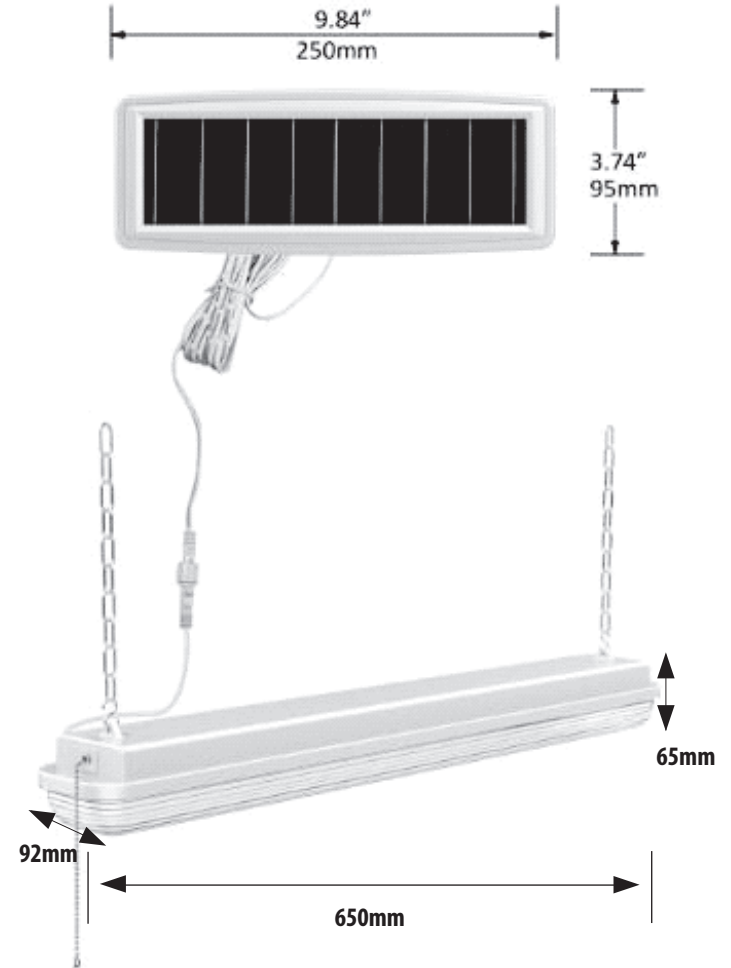

www.luxform.com/files/GBSO01_Solar_1.pdf

NL
GB
DE
FR
PT
S
FIN
N
DK
GR
CZ
PL
SI
RO
LT
EST
LV
H
RUS

Scan mij voor meer informatie
Scan me for more information
Scannen Sie mich für weitere Informationen
Flashez moi pour plus d'informations
Escanear me para más información
Digitalizar me para mais informações
Scansione me per ulteriori informazioni
Skanna mig för mer information
Skannata kerron lisää
Skanne meg for mer informasjon
Scanne mig for mere information
σάρωση μου για περισσότερες πληροφορίες
Skenovani me pro vice informáci
Skanować mi więcej informacji
Skeniranje me za več informacij
Scanare mă pentru mai multe informații
Nuskaityti manęs daugiau informacijos
Skaneerida minuga rohkem teavet
Skenet ar mani vairak informācijas
Atkutat én további információkat
сканировать мной для получения
дополнительной информации

* NON-replaceable

LUXFORM

LIGHTING

Solar Mendoza shedlight with separate solar panel

ON/OFF switch

Pull:

- 1. Low output 600 Lumen** Illuminated time is 120 minutes with a fully charged battery.
- 2. High output 1000 Lumen** Illuminated time is 60 minutes with a fully charged battery.
- 3. OFF**