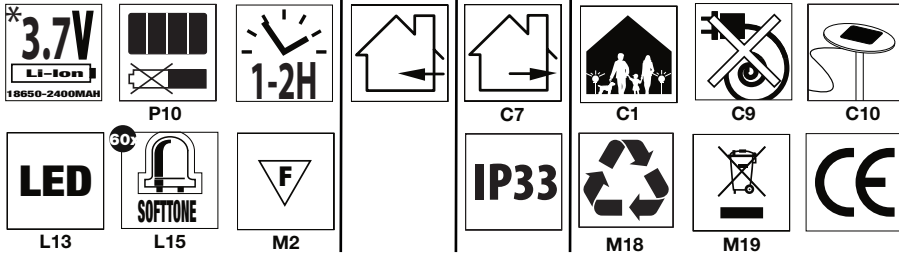

www.luxform.com/files/GBSO01_Solar_1.pdf

NL
GB
DE
FR
PT
S
FIN
N
DK
GR
CZ
PL
SI
RO
LT
EST
LV
H
RUS

Scan mij voor meer informatie
Scan me for more information
Scannen Sie mich für weitere Informationen
Flashez moi pour plus d'informations
Escanear me para más información
Digitalizar me para mais informações
Scansione me per ulteriori informazioni
Skanna mig för mer information
Skannata kerron lisää
Skanne meg for mer informasjon
Scanne mig for mere information
σάρωση μου για περισσότερες πληροφορίες
Skenovani me pro vice informáci
Skanować mi więcej informacji
Skeniranje me za več informacij
Scanare mă pentru mai multe informații
Nuskaityti manęs daugiau informacijos
Skaneerida minuga rohkem teavet
Skenet ar mani vairak informācijas
Atkutat én további információkat
сканировать мной для получения
дополнительной информации

* NON-replaceable

LUXFORM

LIGHTING

Solar Mendoza shedlight with separate solar panel

ON/OFF switch

Pull:

- 1. Low output 600 Lumen** Illuminated time is 120 minutes with a fully charged battery.
- 2. High output 1000 Lumen** Illuminated time is 60 minutes with a fully charged battery.
- 3. OFF**